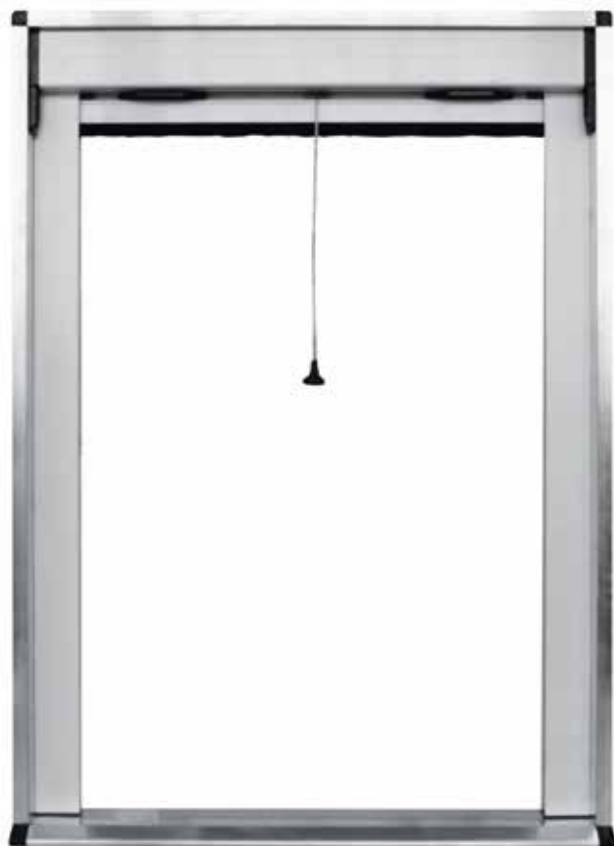

DIMENSIONI
CASSONETTI (MM):