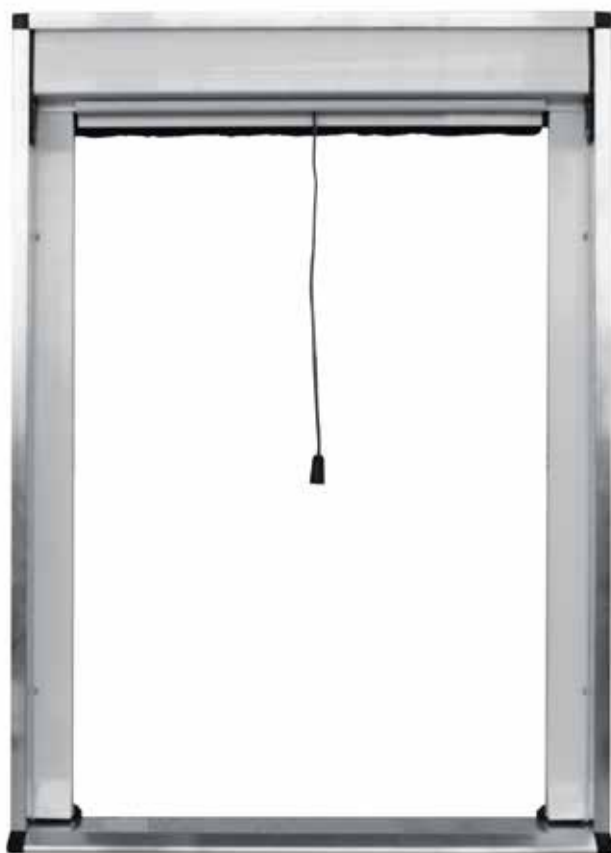

Stile e Sicurezza

Le nostre zanzariere

DIMENSIONI
CASSONETTI (MM):

65 larghezza massima 2500 – altezza massima 3000

50 larghezza massima 1800 – altezza massima 2600

45 larghezza massima 1600 – altezza massima 2400

Descrizione:

Zanzariera avvolgibile a molla verticale per finestra, struttura in alluminio, rete in fibra di vetro termosaldada con bottoncini antivento e guide laterali con fermi per l'aggancio della barra maniglia. Coperchi e accessori vari in nylon.

misure finite:
zanzariera realizzata con le misure esecutive dell'ordine

Descrizione:

Zanzariera avvolgibile a molla laterale per porta finestra, struttura in alluminio, rete in fibra di vetro termosaldata con bottoncini antivento e riscontro con calamita per la chiusura. Coperchi e accessori vari in nylon. Con questo modello è possibile realizzare anche una chiusura centrale con doppio cassonetto e coppia di catenacci inseriti nella barra maniglia per bloccare la parte semi fissa (optional).